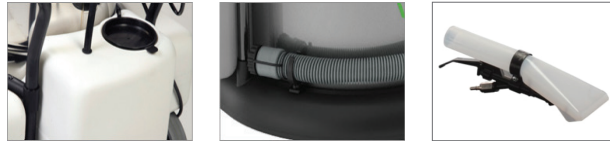

실내크리닝기

클리닝 전문가용

실내크리닝기

실내크리닝 전용

세제 혼합물 분사 및 흡입으로 실내클리닝 업체에서 가장 선호하는 모델로 탁월한 상품성을 자랑하는 GS 시리즈는 클리닝 작업과 이동이 용이하여 섬유재질의 매트, 카펫 및 시트의 세탁·건조에 사용할 수 있습니다.

GS1, GS2

섬유 재질의 매트, 카펫 표면에 세제 혼합물을 분사·도포한 후, 해당 부분을 흡입하면 커피 얼룩, 기름때, 먼지 등의 각종 오염물을 깨끗하게 지울 수 있습니다.

GS2/62 EXT

- 소음방지 장치내장, 저소음 저진동 고급형 카펫 청소기
- 긴 수명의 암텍사모타 2개 장착된 강력한 흡입력
- 카펫트, 자동차 시트, 의자 등의 세탁
- 전면 2개의 회전 바퀴와 후면 2개의 고정 바퀴로 방향 이동성 양호
- 쓰레기통 틸팅 및 분리 가능
- 기본액세서리로 필터가 포함되어 있어, 진공청소기로 사용 가능한 2in1 청소기

◆ 기본 액세서리

TBFX01189 SPPV28251 SPPV28781 FTDP28733

모델명	전압	진공모터	펌프	분사량	오수탱크	세제탱크	호스	중량
GS2/62 EXT	단상 220V 60Hz	2000(Max.2400)W	90W	1.8 ℓ /min	62 ℓ	25 ℓ	40mm x 2.5m	26kg

*제품의 성능 및 품질 향상을 위해 제품 사양 및 액세서리 구성품은 예고 없이 변경될 수 있습니다.

GS1/33 EXT

- 소음방지 장치내장, 저소음 저진동 고급형 카펫 청소기
- 긴 수명의 암텍사모타가 장착된 강력한 흡입력
- 카펫트, 자동차 시트, 의자 등의 세탁
- 앞쪽에 트롤릴 회전 바퀴 2개와 대형 후륜 바퀴 2개 장착
- 콤팩트한 디자인으로 핸들링 용이

◆ 기본 액세서리

TBFX01198 SPPV28251 SPPV72123

모델명	전압	진공모터	펌프	분사량	오수탱크	세제탱크	호스	중량
GS1/33 EXT	단상 220V 60Hz	1000(Max.1200)W	48W	0.8 ℓ /min	33 ℓ	11 ℓ	36mm x 2m	10.8kg